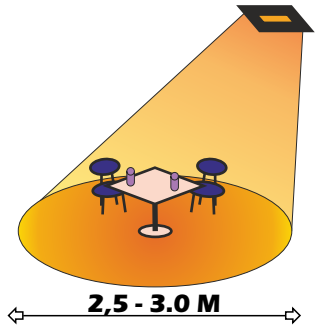

Model	Putere	Tensiune	Greutate (kg)	Suprafata incalzita (m²)	Pret Euro
	W	V			
SunRad Elegance	1500	220-240- 50Hz	1,9	9,0	93,48