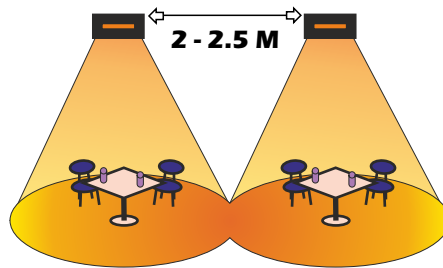

Model	Putere	Consum		Greutate	Suprafata incalzita	Pret
	kW	G20 (mv)	G31 (kg/h)	(kg)	(m ²)	Euro
101	4,7	0,45	0,36	6,0	14,0	235,4
121	5,2	0,5	0,42	13,0	16,0	353,21

Incalzitoare electrice

SunRad Elegance 1500

Model	Putere	Tensiune	Greutate (kg)	Suprafata incalzita (m ²)	Pret Euro
	W	V			
SunRad Elegance	1500	220-240- 50Hz	1,9	9,0	93,48

Alte incalzitoare de terasa:

Model PH 8

Model	Putere	Consum		Greutate (kg)	Suprafata incalzita (m ²)	Pret Euro
	kW	G20 (mv)	G31 (kg/h)			
PH 8	10,2	1,08	0,7	6,4	18,0	491,15

Alkelec ROD

Model	Putere	Alimentare	Dimensiuni	Greutate Kg	Pret Euro
	W	V	L x l x h (mm)		
Alkelec Rod 3000	3000	230	1360 x 300 x 80	7,0	445,09
Alkelec Rod 3000	3267	400	1360 x 300 x 80	7,0	445,09
Alkelec Rod 4500	4500	230	1360 x 300 x 80	7,0	513,14
Alkelec Rod 4500	4900	400	1360 x 300 x 80	7,0	513,14
Alkelec Rod 6000	6000	230	1680 x 300 x 80	8,5	597,64
Alkelec Rod 6000	6533	400	1680 x 300 x 80	8,5	597,64