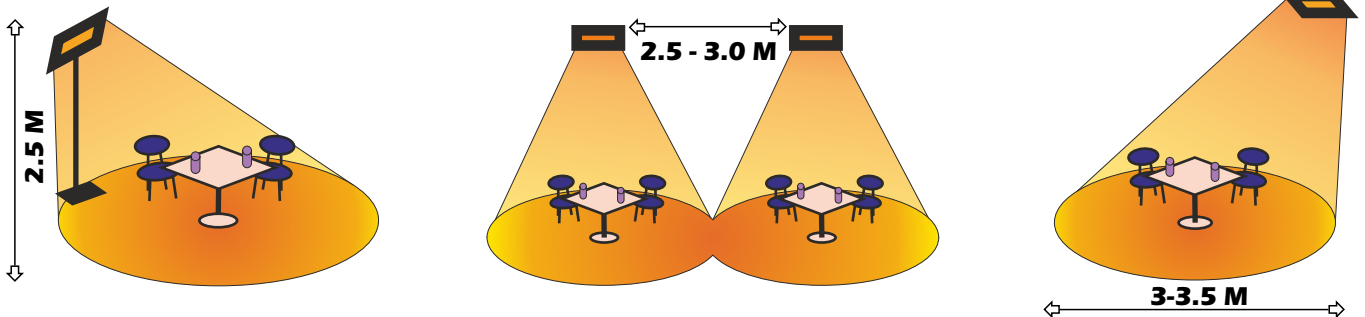

Model	Putere	Consum		Greutate	Suprafata incalzita	Pret
	kW	G20 (mv)	G31 (kg/h)	(kg)	(m ²)	Euro
101	4,7	0,45	0,36	6,0	14,0	235,4
121	5,2	0,5	0,42	13,0	16,0	353,21

Incalzitoare electrice

SunRad Elegance 1500

Model	Putere	Tensiune	Greutate (kg)	Suprafata incalzita (m ²)	Pret Euro
	W	V			
SunRad Elegance	1500	220-240- 50Hz	1,9	9,0	93,48

Alte incalzitoare de terasa:

Model PH 8

Model	Putere	Consum		Greutate (kg)	Suprafata incalzita (m ²)	Pret Euro
	kW	G20 (mv)	G31 (kg/h)			
PH 8	10,2	1,08	0,7	6,4	18,0	491,15

Alkelec ROD

Model	Putere	Alimentare	Dimensiuni	Greutate Kg	Pret Euro
	W	V	L x l x h (mm)		
Alkelec Rod 3000	3000	230	1360 x 300 x 80	7,0	445,09
Alkelec Rod 3000	3267	400	1360 x 300 x 80	7,0	445,09
Alkelec Rod 4500	4500	230	1360 x 300 x 80	7,0	513,14
Alkelec Rod 4500	4900	400	1360 x 300 x 80	7,0	513,14
Alkelec Rod 6000	6000	230	1680 x 300 x 80	8,5	597,64
Alkelec Rod 6000	6533	400	1680 x 300 x 80	8,5	597,64